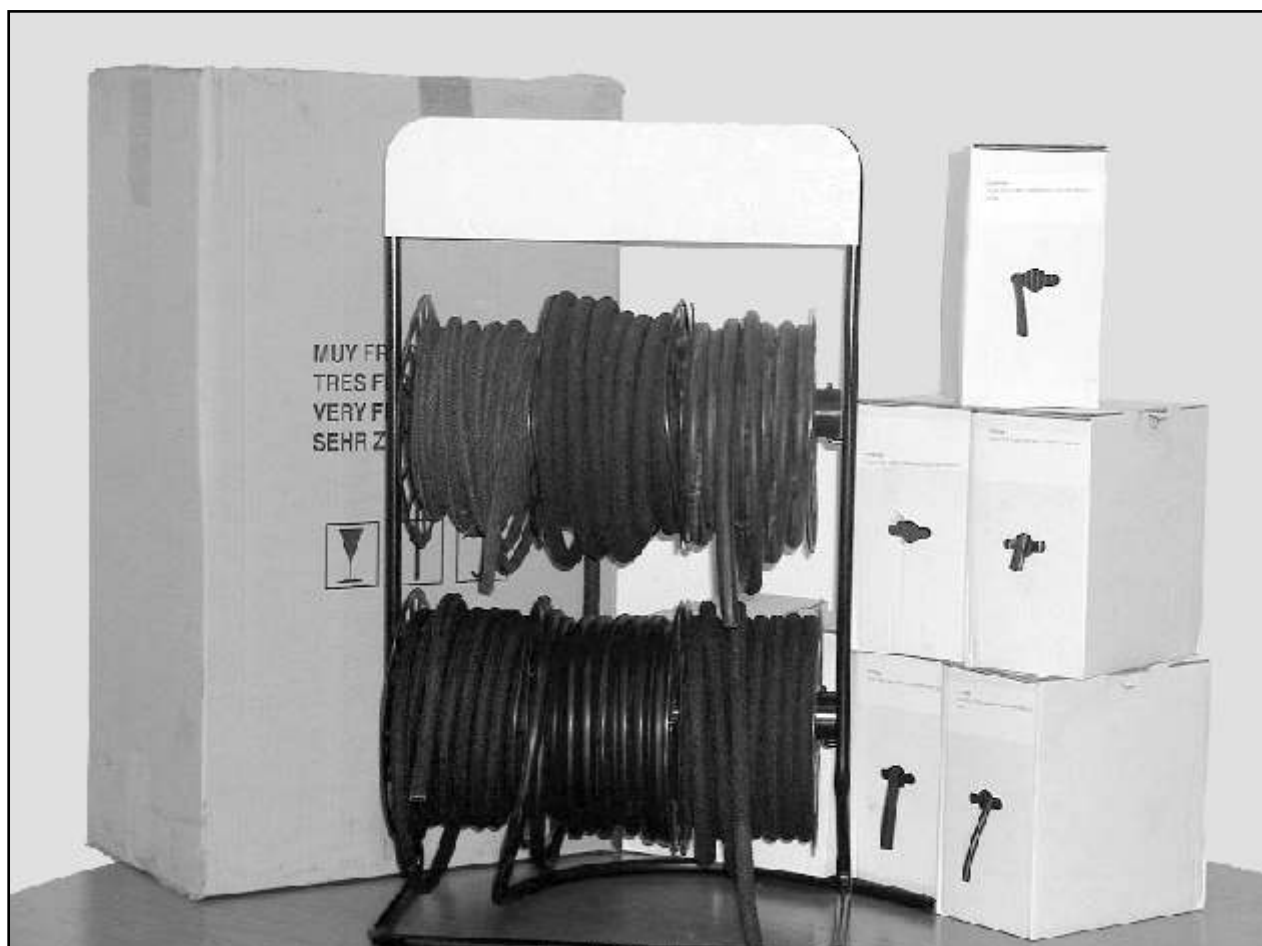

Kit Expositor

TUBOS FLEXIBLES PARA PASO DE COMBUSTIBLE

Composición:

1 Expositor - soporte
6 rollos de tubo

Ref.	Diámetro	Longitud
CTPCR 03	3 x 7	25 mts.
CTEPC 04	4,5 x 9	25 mts.
CTRIC 05,5	5,5 x 10,5	15 mts.
CTPCR 07	7 x 13	15 mts.
CTRIC 07,5	7,5 x 14,5	10 mts.
CTRIC 09	9 x 14,5	10 mts.